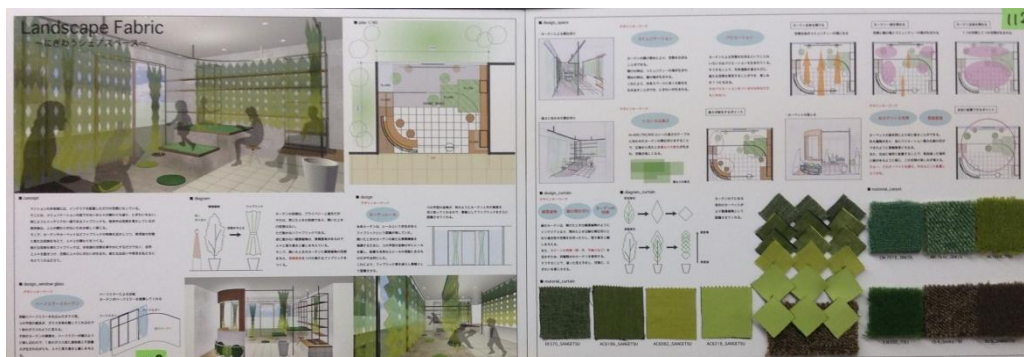

News Release

報道関係者各位

一般社団法人 日本インテリアファブリックス協会

第 35 回 JAPANTEX2016 企画

インテリアデザインコンペ2016 受賞作品決定

最優秀賞

「Landscape Fabric ～にぎわうシェアスペース～」

谷本博之さん、坂本学さん、竹内駿哉さん（デザインチーム モードモーション）

一般社団法人日本インテリアファブリックス協会(会長：吉川一三)が企画する、「インテリアデザインコンペ2016」は2004年から実施し、今年で13回目の開催となる。募集テーマはJAPANTEX開催テーマと同じ「New Stage、Reインテリア—進化するインテリアデコレーションの出会いと発見」。応募作品はNIF正会員企業、事務局と特別審査員として町田ひろ子氏(町田ひろ子アカデミー校長)、鈴木恵美子氏(インテリアスタイリングプロ代表)、江口恵津子氏(日本フリーランスインテリアコーディネーター協会会長)により審査され下記のように決定した。最優秀賞は谷本博之さん、坂本学さん、竹内駿哉さん(デザインチーム モードモーション)、作品名「Landscape Fabric ～にぎわうシェアスペース～」、優秀賞は陸蓉さん(セキスイデザインワークス株式会社)、作品名「「庭のある部屋」～空間リノベーションの新提案～」と西本治人さん、島村健人さん、武田紀子さん、室井英孝さん、寺島浩一さん(PWG株式会社sai総合企画)、作品名「Pop-up Cube」、以下奨励賞7作品、入選25作品は10月26日～28日JAPANTEX2016にて展示される。また最優秀賞、優秀賞は作品の一部を具現化(イメージ)展示される予定。尚10月26日(水)16:30よりJAPANTEX2016会場、ステージAにおいて表彰式を行う。

【2016年最優秀賞受賞作品】

「Landscape Fabric ～にぎわうシェアスペース～」

谷本博之さん、坂本学さん、竹内駿哉さん(デザインチーム モードモーション)

敬称略、順不同

受賞	作品タイトル	氏名	所属
最優秀賞	Landscape Fabric ～にぎわうシェアスペース～	谷本 博之 / 坂本 学 / 竹内 駿哉	デザインチーム モードモーション
優秀賞	「庭のある部屋」 ～空間リノベーションの新提案～	陸 蓉	セキスイデザインワークス株式会社